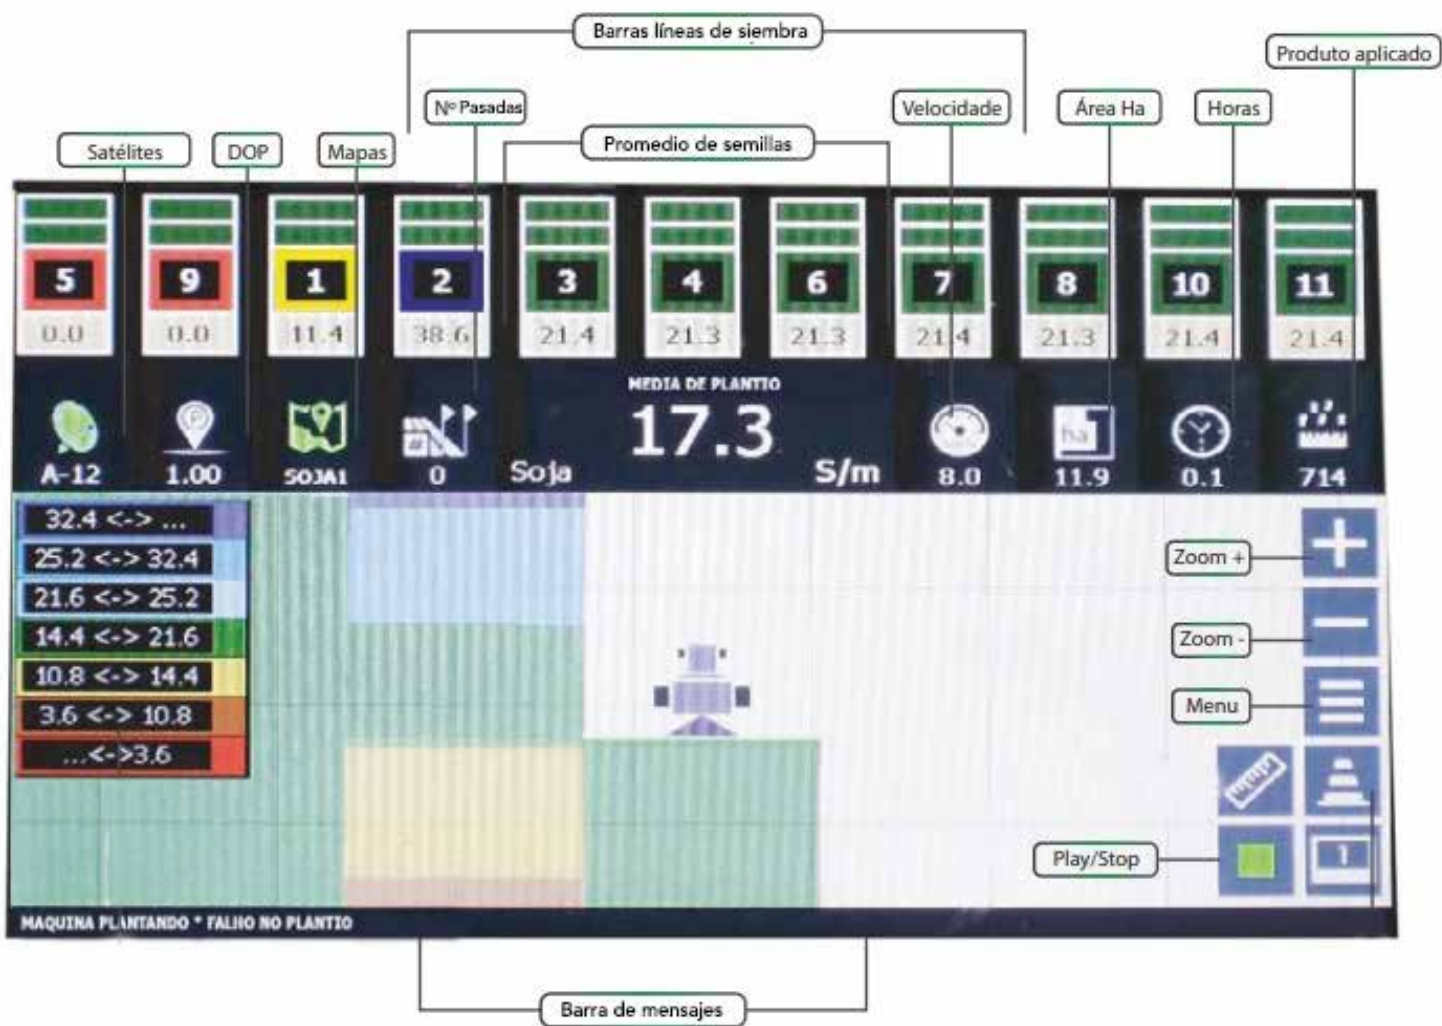

Barra del Sensor