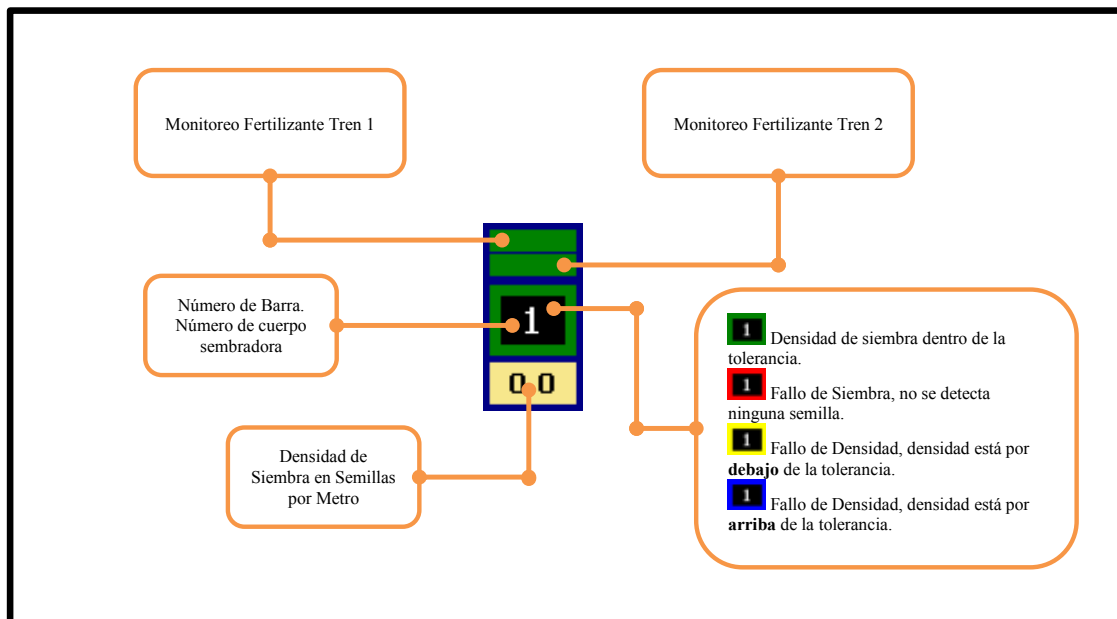

Barra del Sensor