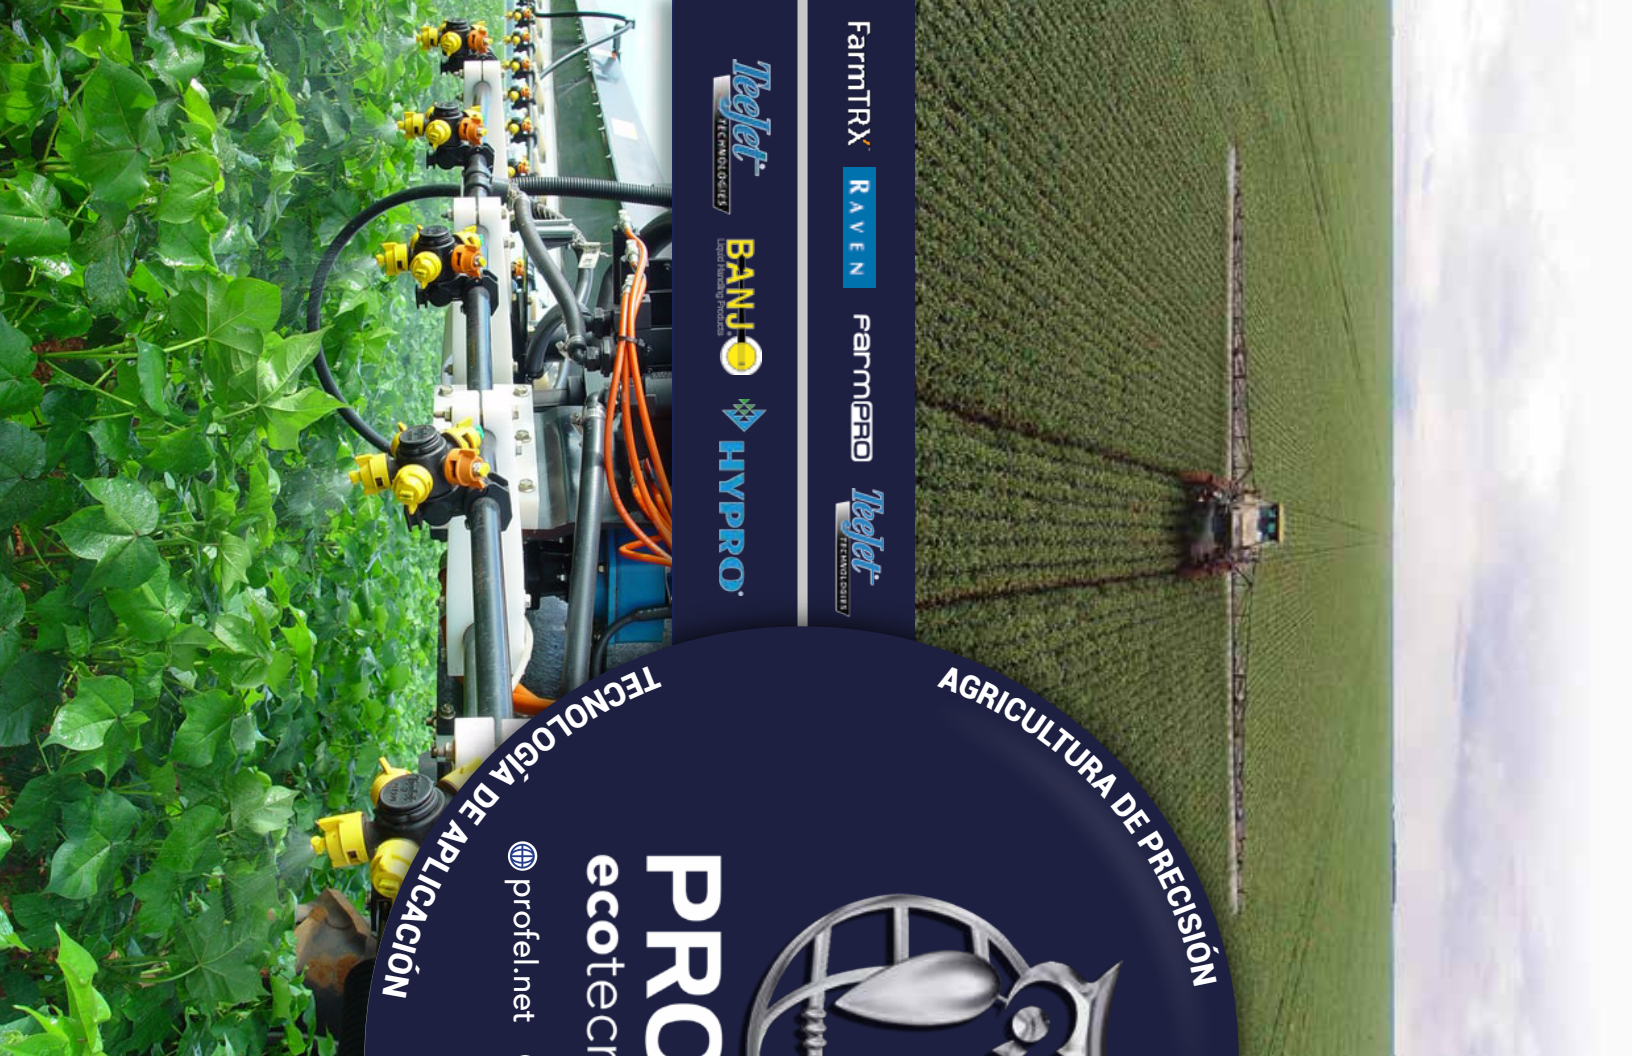

# MONITOR DE SIEMBRA

FARMPRO MAX7

**FARMPRO**

VIDEO DEMO

**FÁCIL DE USAR, PRECISO,  
VERSÁTIL Y ECONÓMICO**

<https://youtu.be/D1zDrc4XMLw>

☎ 348 0707

☎ 7109 4420

## MONITOR DE SIEMBRA

EL monitor de siembra MAX7 es un equipo robusto, simple de instalar, operar y es adaptable a cualquier tipo de sembradora.

### SENSORES FAMPRO

Los sensores de toda la línea Farm-Pro son inteligentes y poseen un micro-procesador, lo que les permite ser instalados con cableado en BUS (sensor a sensor); esto simplifica la instalación y reduce el mantenimiento ya que prescinde de la mayor parte del cableado necesario en un monitor con sistema de nodos.

## Barra del Sensor

FarmTRX

RAVEN

farmBIO

Tejetec

Tejetec

BANJO

HYPRO